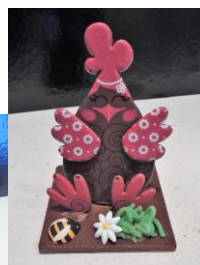

Les poules

La poule et son poussin
(Colorant jaune naturel)
Env 300g hauteur 16cm
18 €

La grande poule
(Colorants rouge et vert naturels)
Env 300g hauteur 18 cm
18 €

La poule ronde
Env 160g hauteur 13 cm
12 €

La poule classique
Env 110g longueur
12cm
7 €

3 petites poules malicieuses
Env 100g hauteur de 10 à 12 cm
8 € pièce

3 petites poules colorées
Env 100g hauteur 12 cm
8 € pièce

Les marins

Le marin
Env 200 g hauteur 16cm
15 €