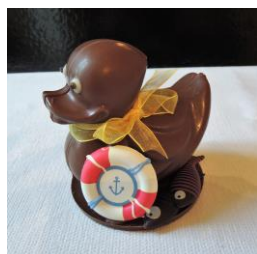

La poule classique
Env 110g longueur
12cm
7 €

3 petites poules malicieuses
Env 100g hauteur de 10 à 12 cm
8 € pièce

3 petites poules colorées
Env 100g hauteur 12 cm
8 € pièce

Les marins

Le marin
Env 200 g hauteur 16cm
15 €

Le surfeur
Env 230 g hauteur 16cm
16 €

Le plongeur
(colorant jaune naturel)
Env 240g hauteur 16 cm
16 €

Le canard, masque et tuba
(Colorant jaune naturel)
Env 230g hauteur 16cm
16 €

Le chat gourmand
Env 200g hauteur 17 cm
15 €

Monsieur poisson marin
Env 300g longueur 24 cm
18 €

Madame poisson
(Colorant rose naturel)
Env 300g longueur 24cm
18 €

Le lapin matelot
Env 230g hauteur 20 cm
16 €

Lapinette ou lapinou
Env 110g - hauteur 17 cm
7 €

Le canard et sa bouée
Env 160 g Largeur 12 cm
13 €

Le cochon tout rond
(Colorant rose naturel)
Env 170 g hauteur 10 cm
14 €

Madame ou monsieur grenouille
(Colorant jaune naturel)
Env 115g hauteur 12 cm 7 €